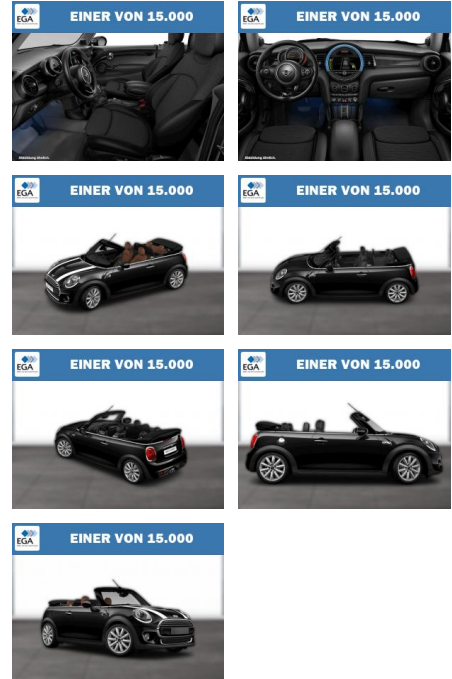

WG08-207673 Angebotsnr.:

Erstzulassung:	Kilometer:	Farbe:	Leistung:	Kraftstoffart:
01.06.2019	58.330	Schwarz	141 kW / 192 PS	Benzin

PREIS	FINANZIERUNGSBEISPIEL	
26.940 €	Laufzeit: 72 Monate Basis-Finanzierung:* Mtl. Rate: Zielraten-Finanzierung:** 228 €	Anzahlung: 25 % * Basisfinanzierung: Anzahlung: 6.735 Euro, Laufzeit: 72 Monate, Nettodarlehen: 20.205 Euro, Gesamtbetrag: 31.783 Euro, Zinssätze: 7.71% Sollz. (gebunden), 7.99% eff. ** Zielratenfinanzierung: Anzahlung: 6.735 Euro, Laufzeit: 72 Monate, Nettodarlehen: 20.205 Euro, Zielrate: 13.470 Euro, Gesamtbetrag: 33.667 Euro, Zinssätze: 7.71% Sollz. (gebunden), 7.99% eff., Vermittlung für: Santander Consumer Bank Repräsentatives Beispiel gem. § 17 Abs. 4 PAngV. Diese Finanzierungsangebote sind Beispiele. Gerne ermitteln wir für Sie Ihr individuelles Angebot.