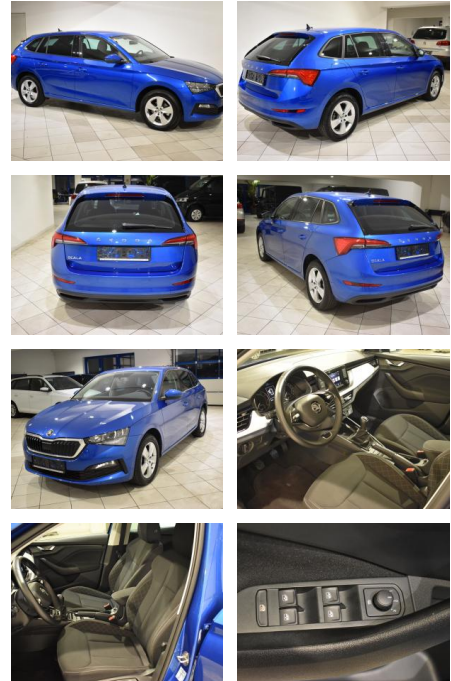

AH44-ATS8817Angebotsnr.:

Erstzulassung:	Kilometer:	Farbe:	Leistung:	Kraftstoffart:
18.06.2021	20.132	Blau	110 kW / 150 PS	Benzin

PREIS	FINANZIERUNGSBEISPIEL	
21.800 €	Laufzeit: 72 Monate	Anzahlung: 25 %
	Basis-Finanzierung:**	Mtl. Rate:
	Zielraten-Finanzierung:**	185 €