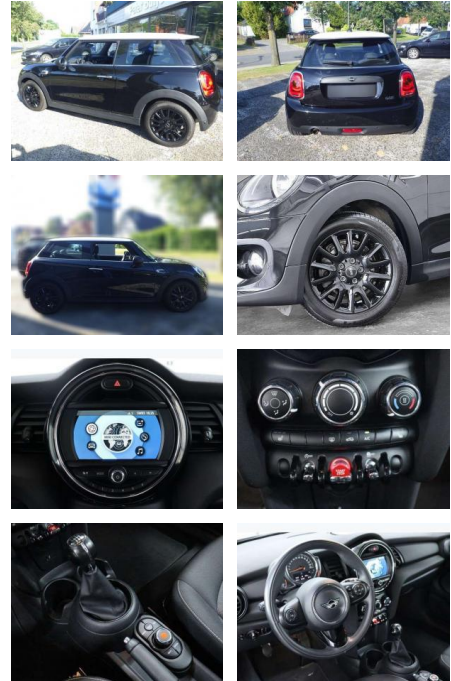

## MINI ONE 1,5Ltr.\* 102PS\* Exklusiv-Paket\*

AB85-76820 **Angebotsnr.:**

Erstzulassung:	Kilometer:	Farbe:	Leistung:	Kraftstoffart:
01.05.2019	54.000	Schwarz	75 kW / 102 PS	Benzin

**PREIS**  
**17.260 €**