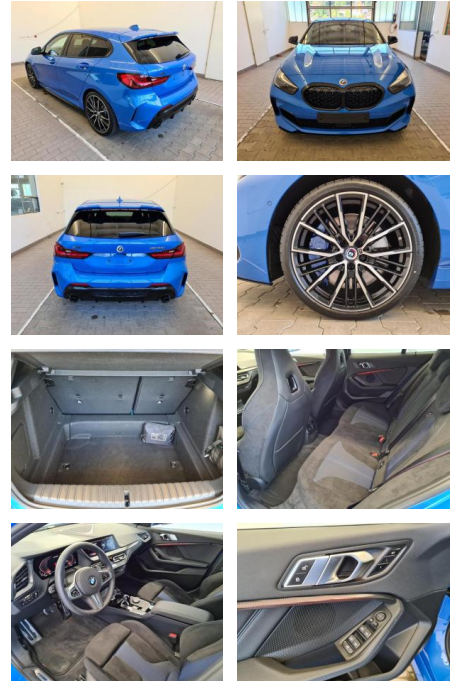

## BMW M135i xDrive LED Navi RFK Performance

KA09-24622 Angebotsnr.:

Erstzulassung:	Kilometer:	Farbe:	Leistung:	Kraftstoffart:
01.04.2022	4.008	Blau	225 kW / 306 PS	Benzin

PREIS  
**54.830 €**