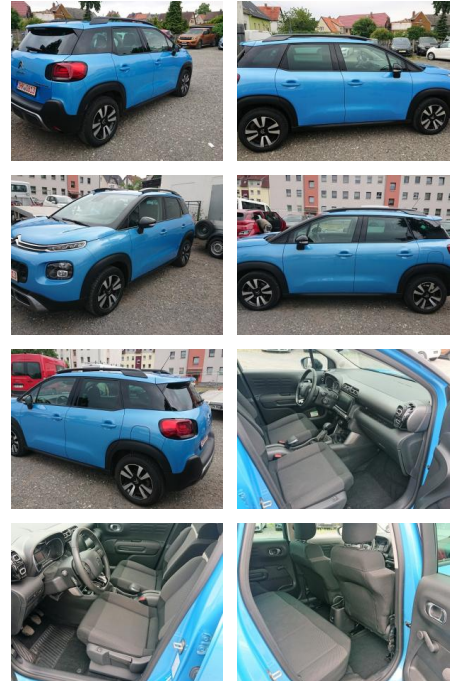

Ihr Ansprechpartner

Herr Jeremias Schüttler

E-Mail: info@auto-schuetttler.com

Telefon: 02238 9205435

Auto Schüttler
 Ottostr.2 - 50259 Pulheim - Tel.: 02238 / 9205435

Citroën C3 Aircross PureTech 110 Feel GripContr...

PK02-MK2206-~~Angebot~~..

Erstzulassung:	Kilometer:	Farbe:	Leistung:	Kraftstoffart:
29.10.2018	42.357	Blau	81 kW / 110 PS	Benzin

PREIS
13.350 €

FINANZIERUNGSBEISPIEL

Laufzeit: 72 Monate Anzahlung: 25 %
 Basis-Finanzierung:* Mtl. Rate:
 Zielraten-Finanzierung:** **113 €**

Interieur

- Sitzheizung
- Sitzbezug / Polsterung: Stoff
- Rücksitzbank klappbar 1/3-2/3
- Fahrersitz höhenverstellbar

- Lenkrad (Leder)

Exterieur

- metallic
- Nebelscheinwerfer
- Metallic-Lackierung
- Leichtmetallfelgen glanzgedreht
- Dachreling schwarz
- Außenspiegel elektr. verstellbar
- Seitenscheiben hinten und Heckscheibe dunkel getönt
- Nebelscheinwerfer
- Außenspiegel elektr. verstell- und heizbar