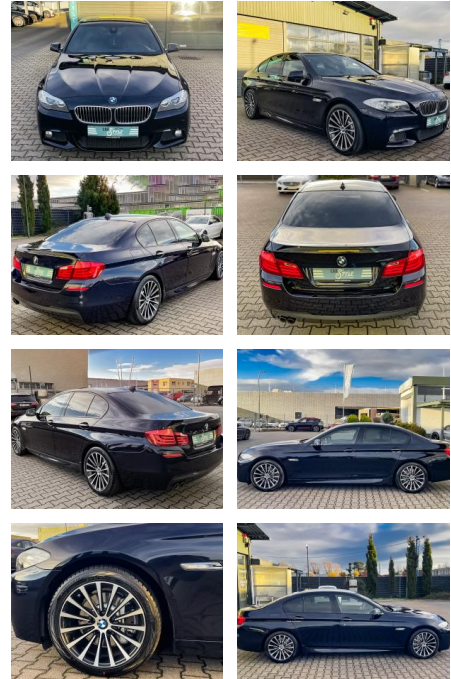

Ihr Ansprechpartner

**Herr Jeremias Schüttler**

E-Mail: info@auto-schuetzler.com  
 Telefon: 02238 9205435

Auto Schüttler  
 Ottostr.2 - 50259 Pulheim - Tel.: 02238 / 9205435

**BMW 530d M Paket NAVI PDC AHK HuD HiFi BI Xenon**

CS01-FO2411447 Angebotsnr.:

Erstzulassung:	Kilometer:	Farbe:	Leistung:	Kraftstoffart:
04.07.2013	129.000	Schwarz	190 kW / 258 PS	Diesel

<b>PREIS</b> <b>23.830 €</b>	<b>FINANZIERUNGSBEISPIEL</b>		* Basisfinanzierung: Anzahlung: 5.958 Euro, Laufzeit: 72 Monate, Nettodarlehen: 17.873 Euro, Gesamtbetrag: 28.115 Euro, Zinssätze: 7.71% Sollz. (gebunden), 7.99% eff. ** Zielratenfinanzierung: Anzahlung: 5.958 Euro, Laufzeit: 72 Monate, Nettodarlehen: 17.873 Euro, Zielrate: 11.915 Euro, Gesamtbetrag: 29.781 Euro, Zinssätze: 7.71% Sollz. (gebunden), 7.99% eff.,  Vermittlung für: Santander Consumer Bank Repräsentatives Beispiel gem. § 17 Abs. 4 PAngV. Diese Finanzierungsangebote sind Beispiele. Gerne ermitteln wir für Sie Ihr individuelles Angebot.
	Laufzeit: 72 Monate	Anzahlung: 25 %	
	Basis-Finanzierung:*	Mtl. Rate:	
Zielraten-Finanzierung:**		<b>202 €</b>	