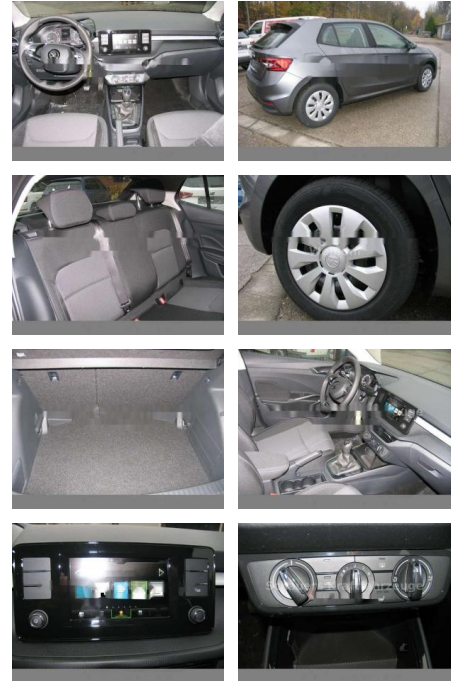

Ihr Ansprechpartner

Herr Jeremias Schüttler

E-Mail: info@auto-schuetzler.com
Telefon: 02238 9205435

Auto Schüttler
Ottostr.2 - 50259 Pulheim - Tel.: 02238 / 9205435

Skoda Fabia IV 1.0MPI Ambition Klima*LED*NSW*

SK05-13796 **Angebotsnr.:**

Erstzulassung:	Kilometer:	Farbe:	Leistung:	Kraftstoffart:	Verbr. komb.	CO2-Emission	CO2-Klasse (WLTP)
01.08.2023	8.900	Grau	59 kW / 80 PS	Benzin	4,9 l/100km	112 g/km	C

PREIS
16.780 €

FINANZIERUNGSBEISPIEL

Laufzeit: 72 Monate   Anzahlung: 25 %
Basis-Finanzierung:*   Mtl. Rate:
Zielraten-Finanzierung:** **142 €**

* Basisfinanzierung: Anzahlung: 4.195 Euro, Laufzeit: 72 Monate, Nettodarlehen: 12.585 Euro, Gesamtbetrag: 19.797 Euro, Zinssätze: 7.71% Sollz. (gebunden), 7.99% eff.
** Zielratenfinanzierung: Anzahlung: 4.195 Euro, Laufzeit: 72 Monate, Nettodarlehen: 12.585 Euro, Zielrate: 8.390 Euro, Gesamtbetrag: 20.970 Euro, Zinssätze: 7.71% Sollz. (gebunden), 7.99% eff.,

Vermittlung für: Santander Konsumer Bank
Repräsentatives Beispiel gem. § 17 Abs. 4 PAngV. Diese Finanzierungsangebote sind Beispiele. Gerne ermitteln wir für Sie Ihr individuelles Angebot.

Ausstattung

Sicherheit

- Reifendruckkontrollsystem
- Anti-Blockiersystem ABS

Komfort

- Lederlenkrad

Weiteres

- Start Stop Automatik
- Tel.Ausstattung: Ambition
- Nebelscheinwerfer
- LED Scheinwerfer
- LED-Tagfahrlicht mit Assistenzfahrlicht und Coming Home Funktion
- Fahrzeug steht bei Schauern Kraftfahrzeuge in 06667 Weißenfels
- Markwerbener Straße 24
- Tempomat mit Speed-Limiter
- Bordcomputer
- Sitz vorn links u rechts höhenverstellbar

- Mittelarmlehne vorn
- Sitzheizung vorn
- Leder-Multifunktionslenkrad
- Komfort telefonie ohne Außenantennenanbindung
- 6x Airbag
- ABS
- ASR
- MSR
- ESP
- City-Notbremsfunktion (Frontradar-Assist)
- Notrufsystem
- Bremsassistent
- Ausstattungspaket: Green tec (Bremsenergieerückgewinnung)
- Start/Stop-Anlage
- Audiosystem
- Line-In-Audioanschluss (USB) in Mittelkonsole
- Außenspiegel elektr. verstell- u

- Fensterheber elektr. vorn
- Getriebe 5-Gang
- Isofix-Aufnahmen für Kindersitz
- Lenksäule (Lenkrad) verstellbar (vertikal/axial)
- Reifendruck-Kontrollsystem
- Rücksitzbank klappbar 1/3-2/3
- Schadstoffarm nach Abgasnorm Euro 6d
- Reifen-Reparaturkit
- Verglasung getönt
- Zentralverriegelung mit Fernbedienung
- Metallic-Lack u.v.m. --- Garantiebeginn: 15.10.2021 --- Die gezeigten Bilder dienen lediglich der Illustration und zeigen zum Teil Mehrausstattungen.

STÄNDIG ÜBER 15.000 FAHRZEUGE IM BESTAND!