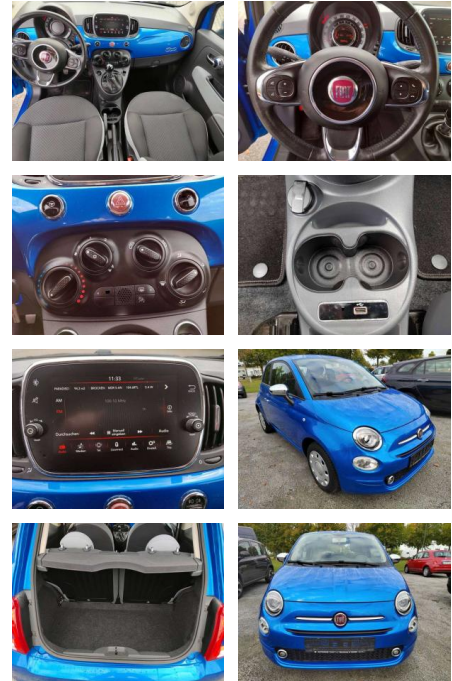

AI03-4524

Angebotsnr.:

Erstzulassung:	Kilometer:	Farbe:	Leistung:	Kraftstoffart:
01.07.2017	85.834	Blau	51 kW / 69 PS	Benzin

PREIS
9.860 €

FINANZIERUNGSBEISPIEL

Laufzeit: 72 Monate Anzahlung: 25 %
 Basis-Finanzierung:* Mtl. Rate:
 Zielraten-Finanzierung:** Mtl. Rate: **84 €**

Sicherheit

- Anti-Blockiersystem ABS

Multimedia

- Radio

Weiteres

- Außenfarbe Italia Blau Metallic Sitze Stoff Chevron Schwarz/Grau
- Ambiente Schwarz Funkfernbedienung für die Zentralverriegelung Höhenverstellbares Lenkrad Klimaanlage
- manuell mit Pollenfilter Elektrische Fensterheber vorn Außenspiegel
- el. verstell-und beheizbar Nebelscheinwerfer Elektrische Servolenkung Dualdrive Knieairbag Fahrerseite Rücksitzlehne
- geteilt umklappbar (50/50) Lederlenkrad mit Multifunktionstasten Electronic Stability Control (ESC) mit Anfahrhilfe

- verchromt Fahrer-und Beifahrerairbag Beifahrerairbag deaktivierbar
- Seitenairbags vorn Parksensoren hinten
- Geschwindigkeitsbegrenzer & Tempomat
- Reifendruckkontrollsystem Kopfairbags vorn höhenverstellbarer Fahrersitz
- Uconnect Radio
- 7" HD-Touchscreen
- AUX- & USB-Anschluss 12 Volt Steckdose vorne Stoßfänger in Wagenfarbe lackiert 14" Stahlfelgen mit Vintage-Radzierblenden und Allwetterbereifung Haltegriff auf der Beifahrerseite Apple Car Play / Android Auto-Smartphone 'Mirror'-Badge auf der B-Säule Uconnect® LIVE