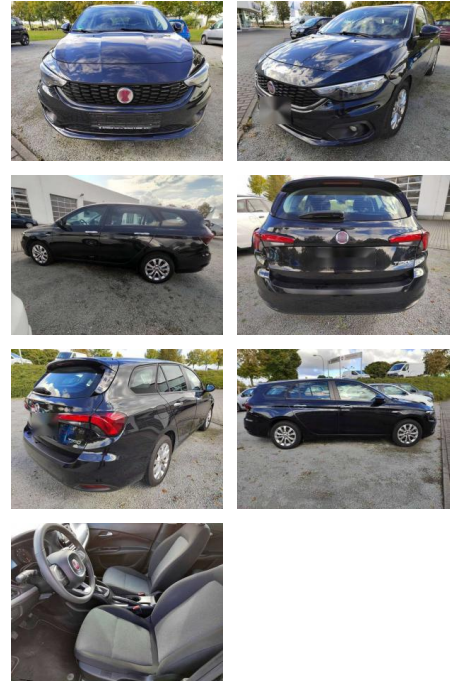

## Fiat Tipo Kombi Mirror 1.4 16V E6d-Temp

AI03-4392      **Angebotsnr.:**

Erstzulassung:	Kilometer:	Farbe:	Leistung:	Kraftstoffart:	Verbr. komb.	CO2-Emission	CO2-Klasse (WLTP)
01.06.2020	24.423	Schwarz	70 kW / 95 PS	Benzin	6,9 l/100km	160 g/km	F